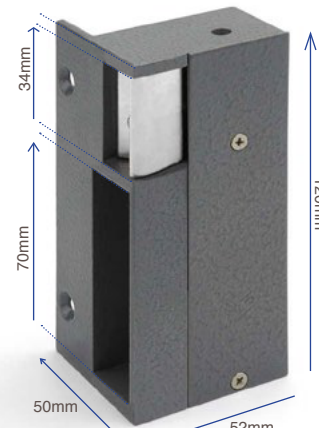

AP90XXX AP120XXX

V20150123-001

GÂCHES

Pour Serrure Verticale et Horizontale

SPECIFICATIONS

- > Sens à respecter gauche/droite
- > 12V
- > Faible consommation en courant continu

AP12017G

AP12017D

VARIANTES

- > Pour serrure verticale: AP120xxx
- > Pour serrure Horizontale: AP90xxx
- > Option 24V - Diode de protection

AP9015G

AP9015D

	AP9015G AP9015D	AP12017G AP12017D	AP9035G AP9035D	AP12037G AP12037D	AP90151G AP90151D	AP120171G AP120171D
Mode de fonctionnement	Emission de courant		Contact Stationnaire		Rupture de courant	
Tension d'alimentation	12V AC/DC (24V en option)					
Consommation	12VAC 0,85A - 12VDC 0,27A					
Dimensions (largeur x hauteur x profondeur)	50 x 90 x 52mm	50 x 120 x 52mm	50 x 90 x 52mm	50 x 120 x 52mm	50 x 90 x 52mm	50 x 120 x 52mm