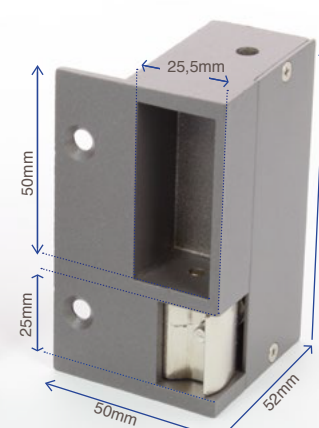

AP90XXX AP120XXX

V20150123-001

GÂCHES

Pour Serrure Verticale et Horizontale

SPECIFICATIONS

- > Sens à respecter gauche/droite
- > 12V
- > Faible consommation en courant continu

AP12017G

AP12017D

VARIANTES

- > Pour serrure verticale: AP120xxx
- > Pour serrure Horizontale: AP90xxx
- > Option 24V - Diode de protection

AP9015G

AP9015D

	AP9015G AP9015D	AP12017G AP12017D	AP9035G AP9035D	AP12037G AP12037D	AP90151G AP90151D	AP120171G AP120171D
Mode de fonctionnement	Emission de courant		Contact Stationnaire		Rupture de courant	
Tension d'alimentation	12V AC/DC (24V en option)					
Consommation	12VAC 0,85A - 12VDC 0,27A					
Dimensions (largeur x hauteur x profondeur)	50 x 90 x 52mm	50 x 120 x 52mm	50 x 90 x 52mm	50 x 120 x 52mm	50 x 90 x 52mm	50 x 120 x 52mm